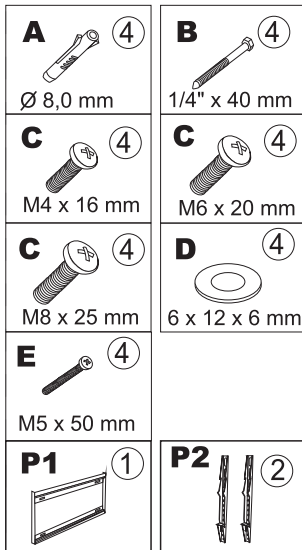

Manual de Instruções / Manual de Instrucciones

Para TV VESA 100/200/300 até 600x400 / Para TV VESA 100/200/300 hasta 600x400