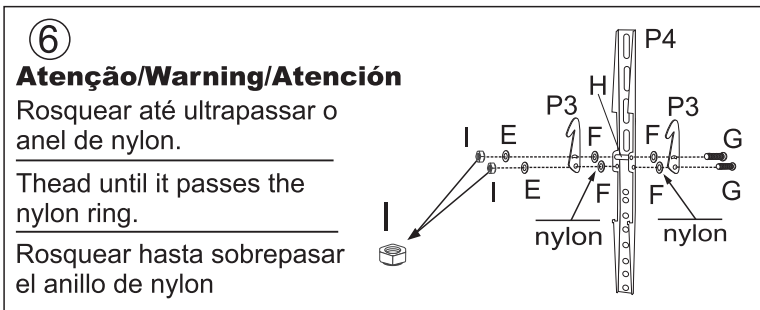

**MANUAL DE INSTRUÇÕES / INSTRUCTION MANUAL / MANUAL DE INSTRUCCIONES**

**PARA TV VESA 100/200/300 ATÉ 600X400 / FOR VESA TV 100/200/300 UP TO 600X400 / PARA TV VESA 100/200/300 HASTA 600X400**